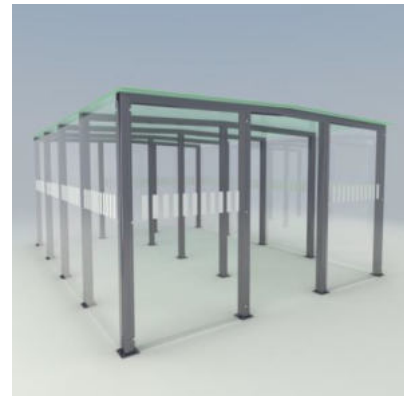

UDSTYR

- Inkl. 6 askebæger rund model
- Ekstraudstyr bæk

RBce Outdoor NL

T. +31 (0) 252 576000
F. +31 (0) 252 576009

info@buitenroken.nl
www.buitenroken.nl

Bijlmermeerstraat 1
2131 AL Hoofddorp

RBce Outdoor DE

T. +49 (0) 211 238 555 192

Königsallee 27
D-40212 Düsseldorf

RBce Outdoor FR

T. +33 (0) 1 5695 1984
F. +33 (0) 1 5695 1616

info@abrifumeurs.fr
www.abrifumeurs.fr

37-39- Avenue Ledru Rollin
CS 11237, Paris Cedex 12
F-75570 Paris

RBce Outdoor UK

T. +44 (0) 115 894 4371

Spaces, 1650 Waterside drive,
Arlington business park, Theale,
Reading, RG7 4SA

RBce Outdoor BE

T. +31 (0) 252 576000
F. +31 (0) 252 576009

info@buitenroken.be
www.buitenroken.be

Bijlmermeerstraat 1
2131 AL Hoofddorp