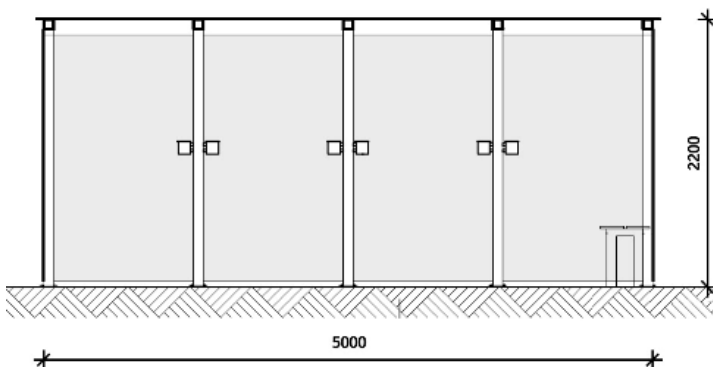

TVÆRSNIT

Making a Mark on Urban Design

RYGEKABINE TYPE 12

DIMENSIONERING

Kapacitet 30-40 personer

INDERSIDE

5.000 x 3.770 x 2.200 (LxBxH)

INDGANG

1.150 mm (Rullestolsvenlig)

SPECIFIKATIONER FOR VEJTRUG

- Vaterpas
- Kan bores i
- Min. 500 mm fri rundt omkring
- 5.500 x 4.000 (LxB)

Almindelige materialer

SKELET/RAMME

Aluminiumsstolper forsynet med coating i RAL 7016

VÆGGE

8 mm blankt hærdet glas

TAG

10 mm halvtransparent lamineret hærdet glas

FUNDERING

På eksisterende hårdt underlag