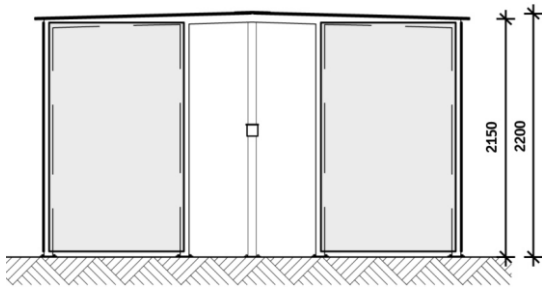

SET FORFRA

DETAILTEGNING

TVÆRSNIT

Making a Mark on Urban Design

RYGEKABINE TYPE 12

DIMENSIONERING

Kapacitet 30-40 personer

INDERSIDE

5.000 x 3.770 x 2.200 (LxBxH)

INDGANG

1.150 mm (Rullestolsvenlig)

SPECIFIKATIONER FOR VEJTRUG

- Vaterpas
- Kan bores i
- Min. 500 mm fri rundt omkring
- 5.500 x 4.000 (LxB)

Almindelige materialer

SKELET/RAMME

Aluminiumsstolper forsynet med coating i RAL 7016

VÆGGE

8 mm blankt hærdet glas

TAG

10 mm halvtransparent lamineret hærdet glas

FUNDERING

På eksisterende hårdt underlag

UDSTYR

- Inkl. 6 askebæger rund model
- Ekstraudstyr bæk

RBce Outdoor NL

T. +31 (0) 252 576000
F. +31 (0) 252 576009

info@buitenroken.nl
www.buitenroken.nl

Bijlmermeerstraat 1
2131 AL Hoofddorp

RBce Outdoor DE

T. +49 (0) 211 238 555 192

Königsallee 27
D-40212 Düsseldorf

RBce Outdoor FR

T. +33 (0) 1 5695 1984
F. +33 (0) 1 5695 1616

info@abrifumeurs.fr
www.abrifumeurs.fr

37-39- Avenue Ledru Rollin
CS 11237, Paris Cedex 12
F-75570 Paris

RBce Outdoor UK

T. +44 (0) 115 894 4371

Spaces, 1650 Waterside drive,
Arlington business park, Theale,
Reading, RG7 4SA

RBce Outdoor BE

T. +31 (0) 252 576000
F. +31 (0) 252 576009

info@buitenroken.be
www.buitenroken.be

Bijlmermeerstraat 1
2131 AL Hoofddorp