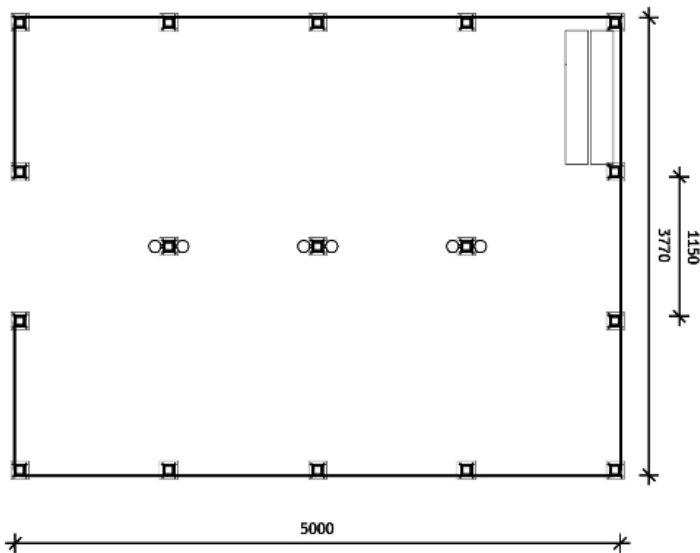

DETAILTEGNING