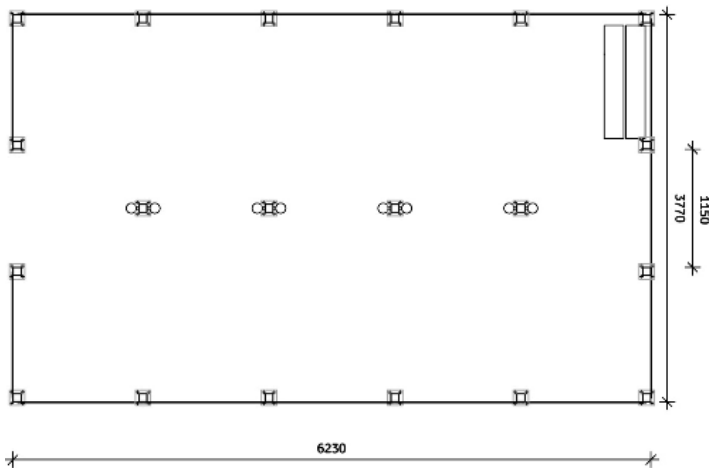

SET FORFRA

DETAILTEGNING

TVÆRSNIT

Making a Mark on Urban Design

RYGEKABINE TYPE 15

DIMENSIONERING

Kapacitet 40-50 personer

INDERSIDE

6.230 x 3.770 x 2.200 (LxBxH)

INDGANG

1.150 mm (Rullestolsvenlig)

SPECIFIKATIONER FOR VEJTRUG

- Vaterpas
- Kan bores i
- Min. 500 mm fri rundt omkring
- 6.500 x 4.000 (LxB)

Almindelige materialer

SKELET/RAMME