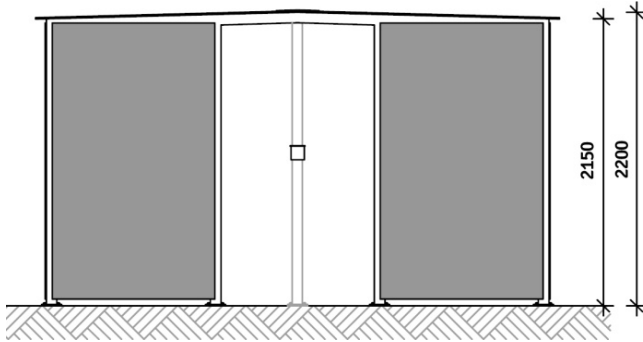

SET FORFRA

DETAILTEGNING

TVÆRSNIT

Making a Mark on Urban Design

RYGEKABINE TYPE 15

DIMENSIONERING

Kapacitet 40-50 personer

INDERSIDE

6.230 x 3.770 x 2.200 (LxBxH)

INDGANG

1.150 mm (Rullestolsvenlig)

SPECIFIKATIONER FOR VEJTRUG

- Vaterpas
- Kan bores i
- Min. 500 mm fri rundt omkring
- 6.500 x 4.000 (LxB)

Almindelige materialer

SKELET/RAMME