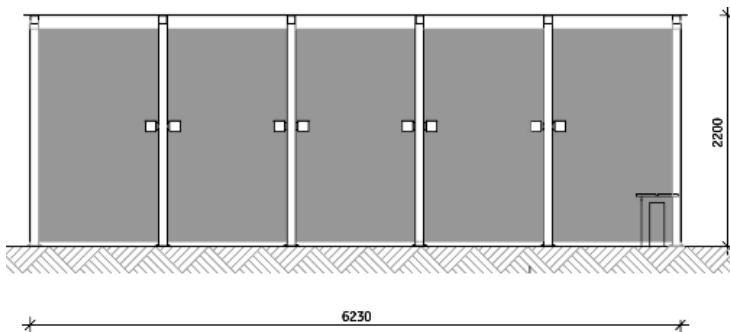

SET FORFRA

DETAILTEGNING

TVÆRSNIT

Making a Mark on Urban Design

RYGEKABINE TYPE 15

DIMENSIONERING

Kapacitet 40-50 personer

INDERSIDE

6.230 x 3.770 x 2.200 (LxBxH)

INDGANG

1.150 mm (Rullestolsvenlig)

SPECIFIKATIONER FOR VEJTRUG

- Vaterpas
- Kan bores i
- Min. 500 mm fri rundt omkring
- 6.500 x 4.000 (LxB)

Almindelige materialer

SKELET/RAMME

Aluminiumsstolper forsynet med coating i RAL 7016

VÆGGE

8 mm blankt hærdet glas

TAG

10 mm halvtransparent lamineret hærdet glas

FUNDERING

På eksisterende hårdt underlag

UDSTYR