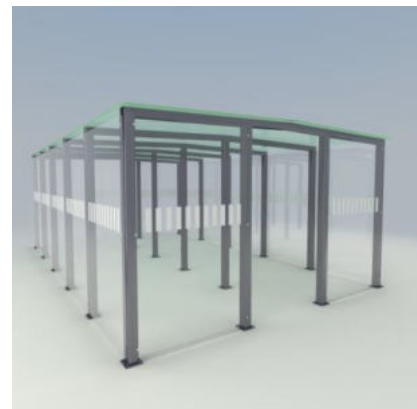

UDSTYR

- Inkl. 8 askebæger rund model
- Ekstraudstyr bæk

RBce Outdoor NL

T. +31 (0) 252 576000
F. +31 (0) 252 576009

info@buitenroken.nl
www.buitenroken.nl

Bijlmermeerstraat 1
2131 AL Hoofddorp

RBce Outdoor DE

T. +49 (0) 211 238 555 192

info@dieraucherkabine.de
www.dieraucherkabine.de

Königsallee 27
D-40212 Düsseldorf

RBce Outdoor FR

T. +33 (0) 1 5695 1984
F. +33 (0) 1 5695 1616

info@abrifumeurs.fr
www.abrifumeurs.fr

37-39- Avenue Ledru Rollin
CS 11237, Paris Cedex 12
F-75570 Paris

RBce Outdoor UK

T. +44 (0) 115 894 4371

info@thesmokingshelter.co.uk
www.thesmokingshelter.co.uk

Spaces, 1650 Waterside drive,
Arlington business park, Theale,
Reading, RG7 4SA

RBce Outdoor BE

T. +31 (0) 252 576000
F. +31 (0) 252 576009

info@buitenroken.be
www.buitenroken.be

Bijlmermeerstraat 1
2131 AL Hoofddorp