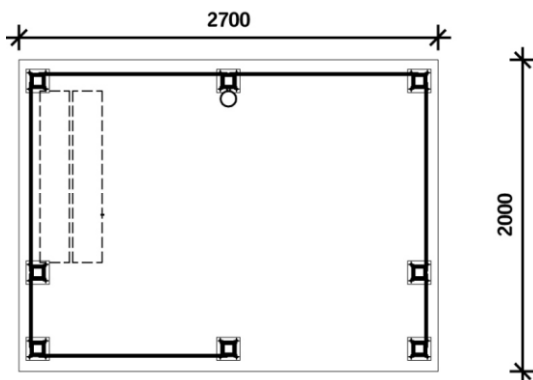

SET FORFRA

DETAILTEGNING

TVÆRSNIT

Making a Mark on Urban Design

RYGEKABINE TYPE 2XL

DIMENSIONERING

Kapacitet 8 personer

INDERSIDE

2.540 x 1.310 x 2.188 (LxBxH)

INDGANG

1.150 mm (Rullestolsvenlig)

SPECIFIKATIONER FOR VEJTRUG

1. Dybde af vejtrug fra overside sand 100 mm
2. Mål vejtrug 2.800 x 2.200mm
3. Min. 300 mm fri rundt omkring (fra facade)

Almindelige materialer

SKELET/RAMME

Aluminiums stolper forsynet med coating i RAL 7016

VÆGGE

8 mm blankt hærdet glas

TAG

10 mm halvtransparent lamineret hærdet glas

FUNDERING

På betonfundering

Valgfrit på hårdt underlag

UDSTYR

Inkl. 1 askebæger rund model

Ekstraudstyr bæk

RBce Outdoor NL

T. +31 (0) 252 576000
F. +31 (0) 252 576009

info@buitenroken.nl
www.buitenroken.nl

Bijlmermeerstraat 1
2131 AL Hoofddorp

RBce Outdoor DE

T. +49 (0) 211 238 555 192

Königsallee 27
D-40212 Düsseldorf

RBce Outdoor FR

T. +33 (0) 1 5695 1984
F. +33 (0) 1 5695 1616

info@abrifumeurs.fr
www.abrifumeurs.fr

37-39- Avenue Ledru Rollin
CS 11237, Paris Cedex 12
F-75570 Paris

RBce Outdoor UK

T. +44 (0) 115 894 4371

Spaces, 1650 Waterside drive,
Arlington business park, Theale,
Reading, RG7 4SA

RBce Outdoor BE

T. +31 (0) 252 576000
F. +31 (0) 252 576009

info@buitenroken.be
www.buitenroken.be

Bijlmermeerstraat 1
2131 AL Hoofddorp