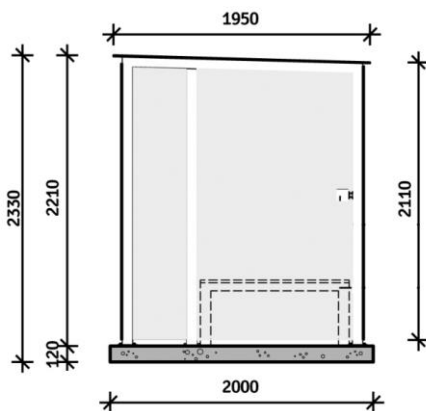

TVÆRSNIT

Making a Mark on Urban Design

RYGEKABINE TYPE 2XL

DIMENSIONERING

Kapacitet 8 personer

INDERSIDE

2.540 x 1.310 x 2.188 (LxBxH)

INDGANG

1.150 mm (Rullestolsvenlig)

SPECIFIKATIONER FOR VEJTRUG

1. Dybde af vejtrug fra overside sand 100 mm
2. Mål vejtrug 2.800 x 2.200mm
3. Min. 300 mm fri rundt omkring (fra facade)

Almindelige materialer

SKELET/RAMME

Aluminiums stolper forsynet med coating i RAL 7016

VÆGGE

8 mm blankt hærdet glas

TAG

10 mm halvtransparent lamineret hærdet glas

FUNDERING

På betonfundering

Valgfrit på hårdt underlag