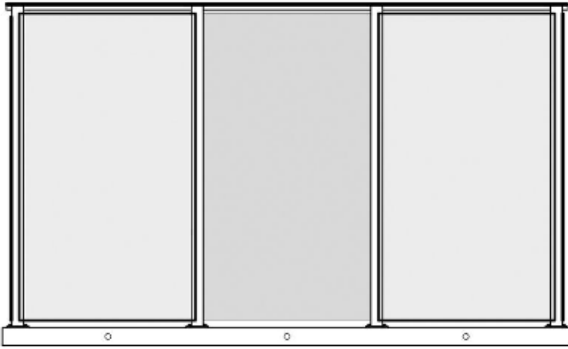

SET FORFRA

DETAILTEGNING

TVÆRSNIT

Making a Mark on Urban Design

RYGEKABINE TYPE 3XL

DIMENSIONERING

Kapacitet 14 personer

INDERSIDE

3.770 x 1.800 x 2.188 (LxBxH)

INDGANG

1.150 mm (Rullestolsvenlig)

SPECIFIKATIONER FOR VEJTRUG

1. Dybde af vejtrug fra overside sand 100 mm
2. Mål vejtrug 4.000 x 2.200mm
3. Min. 300 mm fri rundt omkring (fra facade)

Almindelige materialer

SKELET/RAMME

Aluminiumsstolper forsynet med coating i RAL 7016

VÆGGE

8 mm blankt hærdet glas

TAG

10 mm halvtransparent lamineret hærdet glas

FUNDERING

På betonfundering

Valgfrit på hårdt underlag

UDSTYR

Inkl. 1 askebæger rund model

Ekstraudstyr bæk

RBce Outdoor NL

T. +31 (0) 252 576000
F. +31 (0) 252 576009

info@buitenroken.nl
www.buitenroken.nl

Bijlmermeerstraat 1
2131 AL Hoofddorp

RBce Outdoor DE

T. +49 (0) 211 238 555 192

Königsallee 27
D-40212 Düsseldorf

RBce Outdoor FR

T. +33 (0) 1 5695 1984
F. +33 (0) 1 5695 1616

info@abrifumeurs.fr
www.abrifumeurs.fr

37-39- Avenue Ledru Rollin
CS 11237, Paris Cedex 12
F-75570 Paris

RBce Outdoor UK

T. +44 (0) 115 894 4371

Spaces, 1650 Waterside drive,
Arlington business park, Theale,
Reading, RG7 4SA

RBce Outdoor BE

T. +31 (0) 252 576000
F. +31 (0) 252 576009

info@buitenroken.be
www.buitenroken.be

Bijlmermeerstraat 1
2131 AL Hoofddorp