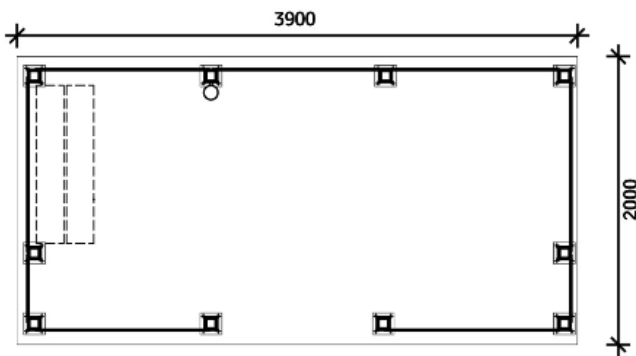

DETAILTEGNING