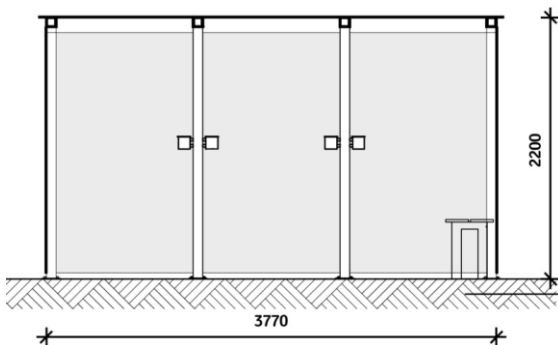

Making a Mark on Urban Design

RYGEKABINE TYPE 9

DIMENSIONERING

Kapacitet 25-30 personer

INDERSIDE

3.770 x 3.770 x 2.200 (LxBxH)

INDGANG

1.150 mm (Rullestolsvenlig)

SPECIFIKATIONER FOR VEJTRUG

- Vaterpas
- Kan bores i
- Min. 500 mm fri rundt omkring
- 4.000 x 4.000 (LxB)

Almindelige materialer

SKELET/RAMME

Aluminiumsstolper forsynet med coating i RAL 7016

VÆGGE

8 mm blankt hærdet glas

TAG

10 mm halvtransparent lamineret hærdet glas

FUNDERING

På eksisterende hårdt underlag