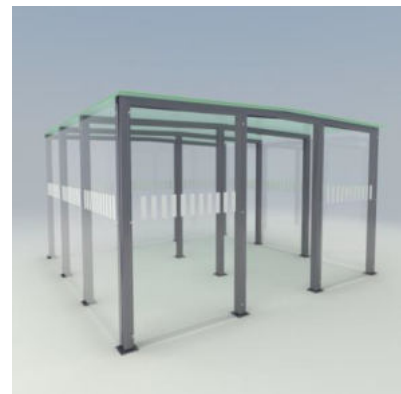

UDSTYR

- Inkl. 4 askebæger rund model
- Ekstraudstyr bæk

RBce Outdoor NL

T. +31 (0) 252 576000
F. +31 (0) 252 576009

info@buitenroken.nl
www.buitenroken.nl

Bijlmermeerstraat 1
2131 AL Hoofddorp

RBce Outdoor DE

T. +49 (0) 211 238 555 192

Königsallee 27
D-40212 Düsseldorf

RBce Outdoor FR

T. +33 (0) 1 5695 1984
F. +33 (0) 1 5695 1616

info@abrifumeurs.fr
www.abrifumeurs.fr

37-39- Avenue Ledru Rollin
CS 11237, Paris Cedex 12
F-75570 Paris

RBce Outdoor UK

T. +44 (0) 115 894 4371

Spaces, 1650 Waterside drive,
Arlington business park, Theale,
Reading, RG7 4SA

RBce Outdoor BE

T. +31 (0) 252 576000
F. +31 (0) 252 576009

info@buitenroken.be
www.buitenroken.be

Bijlmermeerstraat 1
2131 AL Hoofddorp