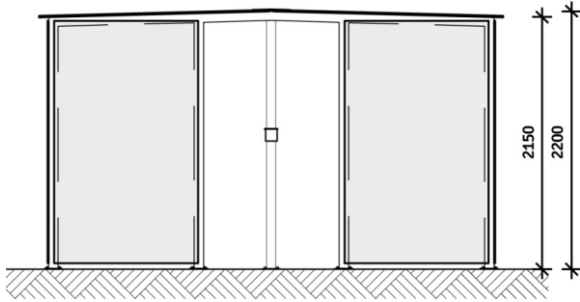

SET FORFRA

DETAILTEGNING