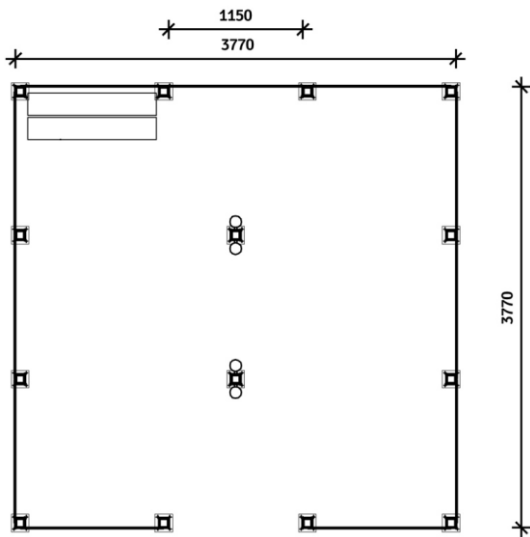

SET FORFRA

DETAILTEGNING

TVÆRSNIT

Making a Mark on Urban Design

RYGEKABINE TYPE 9

DIMENSIONERING

Kapacitet 25-30 personer

INDERSIDE

3.770 x 3.770 x 2.200 (LxBxH)

INDGANG

1.150 mm (Rullestolsvenlig)

SPECIFIKATIONER FOR VEJTRUG

- Vaterpas
- Kan bores i
- Min. 500 mm fri rundt omkring
- 4.000 x 4.000 (LxB)

Almindelige materialer

SKELET/RAMME

Aluminiumsstolper forsynet med coating i RAL 7016

VÆGGE

8 mm blankt hærdet glas

TAG

10 mm halvtransparent lamineret hærdet glas

FUNDERING

På eksisterende hårdt underlag

UDSTYR

- Inkl. 4 askebæger rund model
- Ekstraudstyr bæk

RBce Outdoor NL

T. +31 (0) 252 576000
F. +31 (0) 252 576009

info@buitenroken.nl
www.buitenroken.nl

Bijlmermeerstraat 1
2131 AL Hoofddorp

RBce Outdoor DE

T. +49 (0) 211 238 555 192

Königsallee 27
D-40212 Düsseldorf

RBce Outdoor FR

T. +33 (0) 1 5695 1984
F. +33 (0) 1 5695 1616

info@abrifumeurs.fr
www.abrifumeurs.fr

37-39- Avenue Ledru Rollin
CS 11237, Paris Cedex 12
F-75570 Paris

RBce Outdoor UK

T. +44 (0) 115 894 4371

Spaces, 1650 Waterside drive,
Arlington business park, Theale,
Reading, RG7 4SA

RBce Outdoor BE

T. +31 (0) 252 576000
F. +31 (0) 252 576009

info@buitenroken.be
www.buitenroken.be

Bijlmermeerstraat 1
2131 AL Hoofddorp